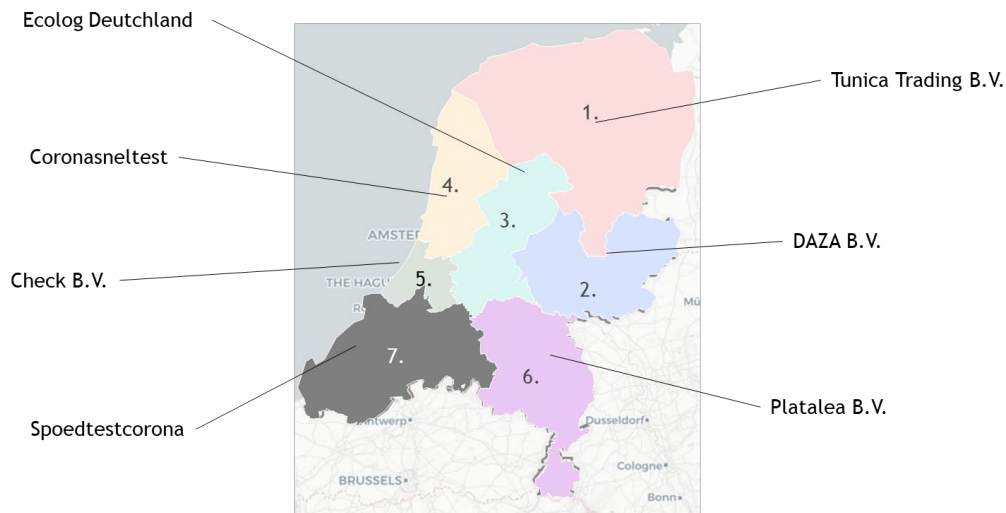

Elk van de 7 regio's heeft een gevraagd aantal afnameplekken die de aanbieder moet realiseren

SON regio	Testaanbieder	Gevraagd # testen per dag (10u open)	Gevraagd # afnameplekken*
1	Tunica Trading B.V.	18.600	93
2	DAZA B.V.	14.400	72
3	Ecolog Deutschland	12.600	63
4	Coronasneltest	14.000	70
5	Check B.V.	21.600	108
6	Platalea B.V.	19.600	98
7	Spoedtestcorona	19.200	96
Totaal		120.000	600

*Op 1 afnameplek kunnen gemiddeld 20 testen per uur worden afgenomen.